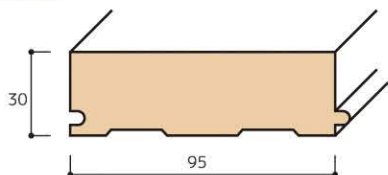

本製品は国産杉、桧を基材としておりますので、日本の森林を守り育て、環境や皆様の健康的な生活に貢献できる製品であると考えております。

Bb Wood Japan

リズムウッド[♪] NEO

桧 杉 不燃 準不燃 未処理

製品規格

組み合わせ自由な4種類の規格サイズをラインナップ。
規格以外の幅、厚み、塗装品なども対応可能です。

A 12×110×3,900 (2,900)

B 20×35×3,900 (2,900)

C 25×55×3,900 (2,900)

D 30×95×3,900 (2,900)

特注サイズ 下記の許容範囲で製作可能です。

組み合わせパターンの例

素材、形状、自由に組み合わせ可能です。
すべて実加工品ですので、脱落などの心配もなく安全です。

A A A B

D B D C

A B D C