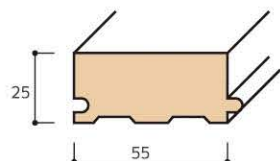

本製品は国産杉、桧を基材としておりますので、日本の森林を守り育て、環境や皆様の健康的な生活に貢献できる製品であると考えております。

Bb Wood Japan

リズムウッド[♪] NEO

桧 杉 不燃 準不燃 未処理

製品規格

組み合わせ自由な4種類の規格サイズをラインナップ。
規格以外の幅、厚み、塗装品なども対応可能です。

A 12×110×3,900 (2,900)

B 20×35×3,900 (2,900)

C 25×55×3,900 (2,900)

D 30×95×3,900 (2,900)

特注サイズ 下記の許容範囲で製作可能です。

組み合わせパターンの例

素材、形状、自由に組み合わせ可能です。
すべて実加工品ですので、脱落などの心配もなく安全です。

A A A B

D B D C

A B D C