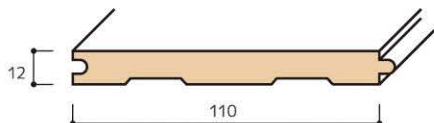

本製品は国産杉、桧を基材としておりますので、日本の森林を守り育て、環境や皆様の健康的な生活に貢献できる製品であると考えております。

Bb Wood Japan

リズムウッド[♪] NEO

桧 杉 不燃 準不燃 未処理

製品規格

組み合わせ自由な4種類の規格サイズをラインナップ。
規格以外の幅、厚み、塗装品なども対応可能です。

A 12×110×3,900 (2,900)

B 20×35×3,900 (2,900)

C 25×55×3,900 (2,900)

D 30×95×3,900 (2,900)

特注サイズ 下記の許容範囲で製作可能です。

組み合わせパターンの例

素材、形状、自由に組み合わせ可能です。
すべて実加工品ですので、脱落などの心配もなく安全です。

A A A B

D B D C

A B D C