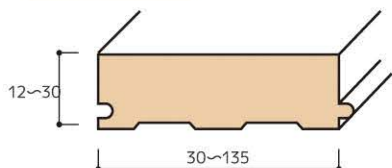

本製品は国産杉、桧を基材としておりますので、日本の森林を守り育て、環境や皆様の健康的な生活に貢献できる製品であると考えております。

Bb Wood Japan

リズムウッド[♪] NEO

桧 杉 不燃 準不燃 未処理

製品規格

組み合わせ自由な4種類の規格サイズをラインナップ。
規格以外の幅、厚み、塗装品なども対応可能です。

A 12×110×3,900 (2,900)

B 20×35×3,900 (2,900)

C 25×55×3,900 (2,900)

D 30×95×3,900 (2,900)

特注サイズ 下記の許容範囲で製作可能です。

組み合わせパターンの例

素材、形状、自由に組み合わせ可能です。
すべて実加工品ですので、脱落などの心配もなく安全です。

A A A B

D B D C

A B D C