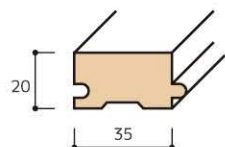

本製品は国産杉、桧を基材としておりますので、日本の森林を守り育て、環境や皆様の健康的な生活に貢献できる製品であると考えております。

Bb Wood Japan

リズムウッド[♪] NEO

桧 杉 不燃 準不燃 未処理

製品規格

組み合わせ自由な4種類の規格サイズをラインナップ。
規格以外の幅、厚み、塗装品なども対応可能です。

A 12×110×3,900 (2,900)

B 20×35×3,900 (2,900)

C 25×55×3,900 (2,900)

D 30×95×3,900 (2,900)

特注サイズ 下記の許容範囲で製作可能です。

組み合わせパターンの例

素材、形状、自由に組み合わせ可能です。
すべて実加工品ですので、脱落などの心配もなく安全です。

A A A B

D B D C

A B D C